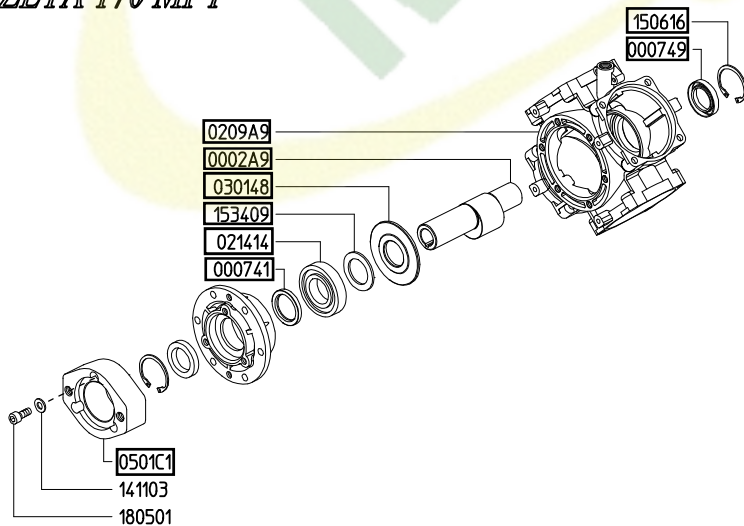

# ZETA

844500 ZETA 170 1C

846700 ZETA 170 TS 2C

844400 ZETA 170 MI-1"

## ZETA 170 1C

## ZETA 170 MI-1"

Variante versione MI-1" rispetto alla 1C  
Variables of version MI-1" compared to 1C

## ZETA 170 TS 2C

Variante versione TS 2C rispetto alla 1C  
Variables of version TS 2C compared to 1C

| KIT 626     |            | KIT 638     |            | KIT 523     |            |
|-------------|------------|-------------|------------|-------------|------------|
| 870009      |            | 6062D5      |            | 606224      |            |
| ▲           |            | ■           |            | ●           |            |
| CODICE CODE | Q.TA' Q.TY | CODICE CODE | Q.TA' Q.TY | CODICE CODE | Q.TA' Q.TY |
| 090359      | 4          | 110101      | 8          | 010201      | 4          |
| 090314      | 1          | 600677      | 8          | 030107      | 4          |
| 110101      | 8          |             |            |             |            |