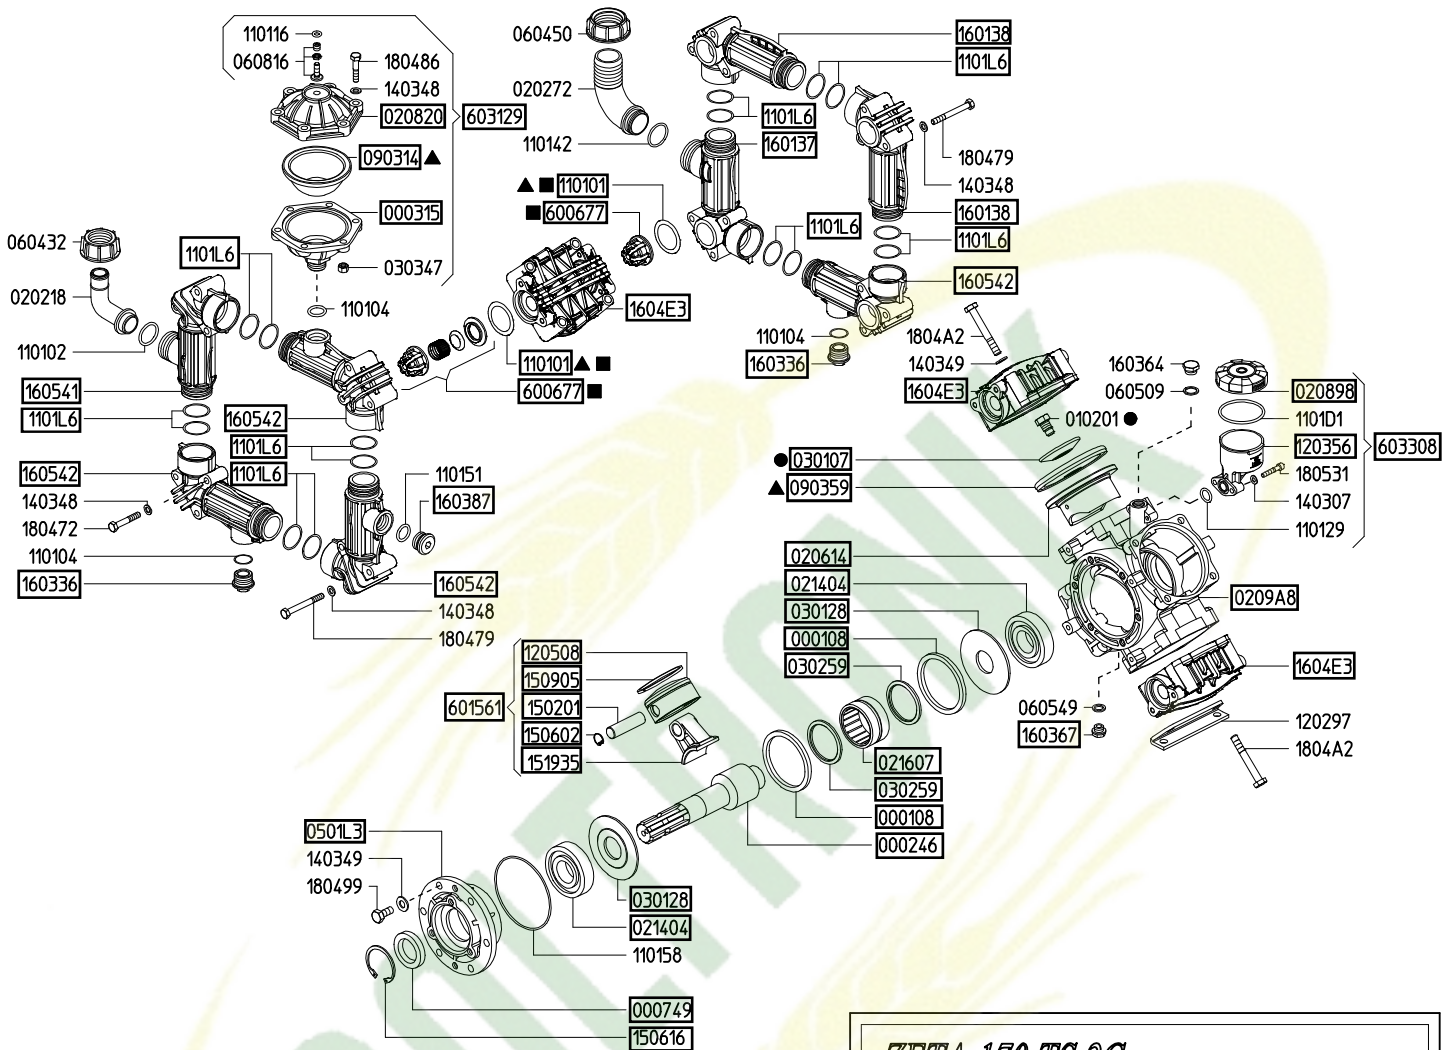

# ZETA

844500 ZETA 170 1C

846700 ZETA 170 TS 2C

844400 ZETA 170 MI-1"

## ZETA 170 1C

## ZETA 170 MI-1"

Variante versione MI-1" rispetto alla 1C  
Variables of version MI-1" compared to 1C

## ZETA 170 TS 2C

Variante versione TS 2C rispetto alla 1C  
Variables of version TS 2C compared to 1C

| KIT 626     |            | KIT 638     |            | KIT 523     |            |
|-------------|------------|-------------|------------|-------------|------------|
| 870009      |            | 6062D5      |            | 606224      |            |
| ▲           |            | ■           |            | ●           |            |
| CODICE CODE | Q.TA' Q.TY | CODICE CODE | Q.TA' Q.TY | CODICE CODE | Q.TA' Q.TY |
| 090359      | 4          | 110101      | 8          | 010201      | 4          |
| 090314      | 1          | 600677      | 8          | 030107      | 4          |
| 110101      | 8          |             |            |             |            |